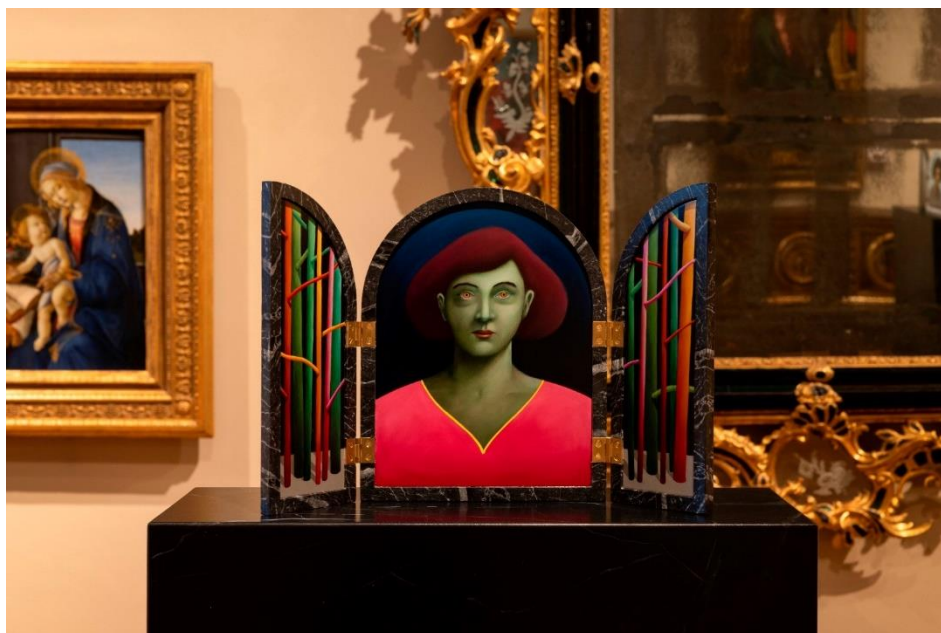

NICOLAS PARTY: TRIPTYCH

Mercoledì 15 giugno - Ore 17.00 - Museo Poldi Pezzoli
Assistenza storico/artistica dott.ssa Federica Manoli

Un appuntamento riservato ai Soci che potranno visitare la prima mostra personale in Italia di Nicolas Party (Losanna, 1980) che ha creato un gruppo di nuovi lavori in dialogo con i capolavori della collezione del Museo Poldi Pezzoli. Per l'occasione i Soci saranno guidati dalla dott.ssa Federica Manoli, Collection Manager del Museo.